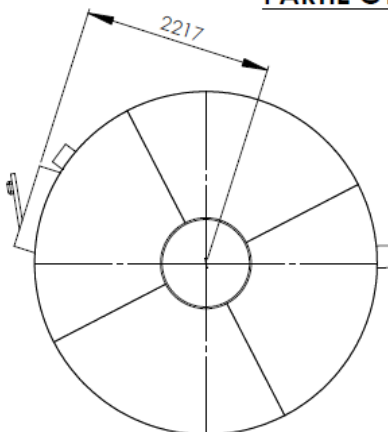

### Specifications

Radome Specifications	
Diametre	4m04
Height	4m10
Weight	400 kg
Composition	Epoxy resin and glass fiber
Protection	Anti UV Gelcoat (White RAL9010)
Wind resistance	200 km/h

48 x  $\phi 28$   
équidistants

**PARTIE SPHERIQUE**

**PARTIE CYLINDRIQUE**

**HYPTRA**

7 Rue de Basly  
14400 Tailleville

Téléphone : 02 50 30 80 14  
Email: Hyptra@hyptra.com