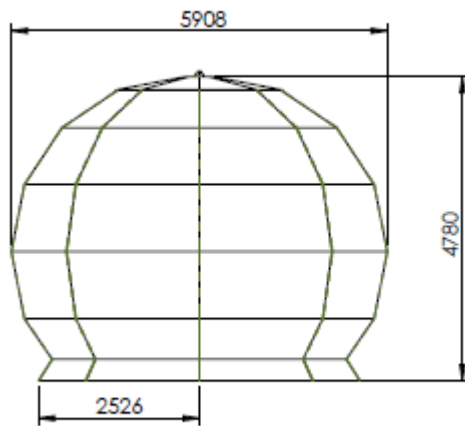

Radôme 5m50 Sans réhausse/porte NE7501-C

Spécifications

Caractéristiques	
Diamètre	5m90
Hauteur	4m80
Poids	700 kg
Matière	Résine époxy avec fibres de verre
Protection	Gelcoat anti UV Blanc RAL9010
Résistance au vent	200 km/h