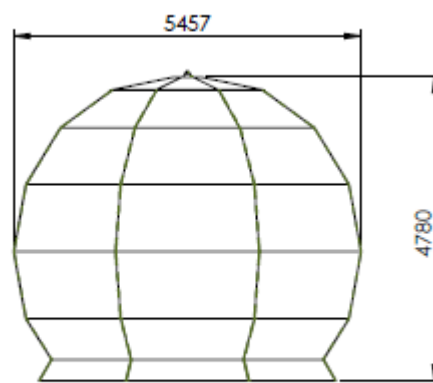

Radôme 5m50 Sans réhausse/porte NE7501-C

Spécifications

Caractéristiques	
Diamètre	5m90
Hauteur	4m80
Poids	700 kg
Matière	Résine époxy avec fibres de verre
Protection	Gelcoat anti UV Blanc RAL9010
Résistance au vent	200 km/h