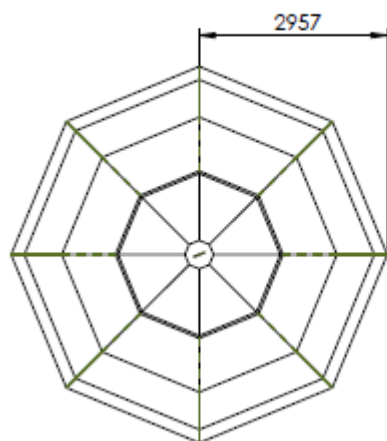

Radôme 5m50 Sans réhausse/porte NE7501-C

Spécifications

Caractéristiques	
Diamètre	5m90
Hauteur	4m80
Poids	700 kg
Matière	Résine époxy avec fibres de verre
Protection	Gelcoat anti UV Blanc RAL9010
Résistance au vent	200 km/h