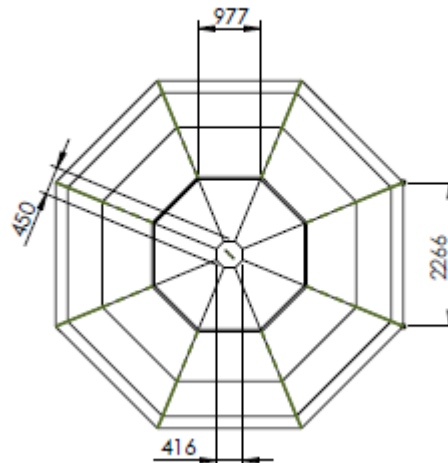

Radôme 5m50 Sans réhausse/porte NE7501-C

Spécifications

Caractéristiques	
Diamètre	5m90
Hauteur	4m80
Poids	700 kg
Matière	Résine époxy avec fibres de verre
Protection	Gelcoat anti UV Blanc RAL9010
Résistance au vent	200 km/h