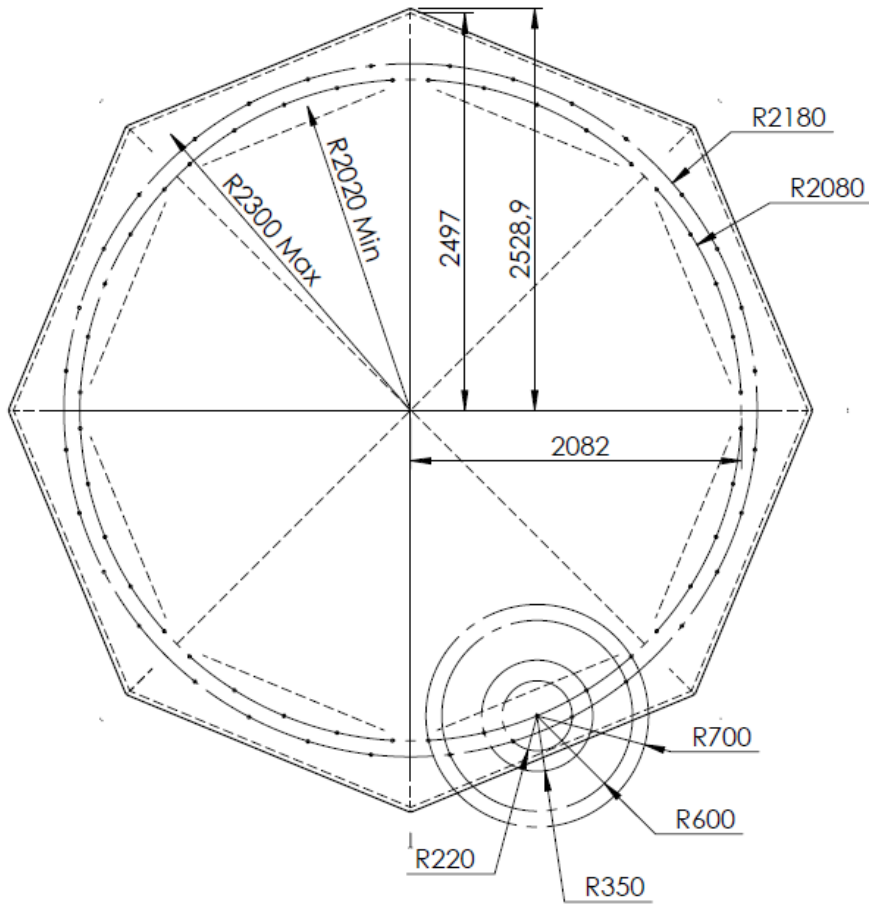

Radôme 5m50 Sans réhausse/porte NE7501-C

Spécifications

Caractéristiques	
Diamètre	5m90
Hauteur	4m80
Poids	700 kg
Matière	Résine époxy avec fibres de verre
Protection	Gelcoat anti UV Blanc RAL9010
Résistance au vent	200 km/h