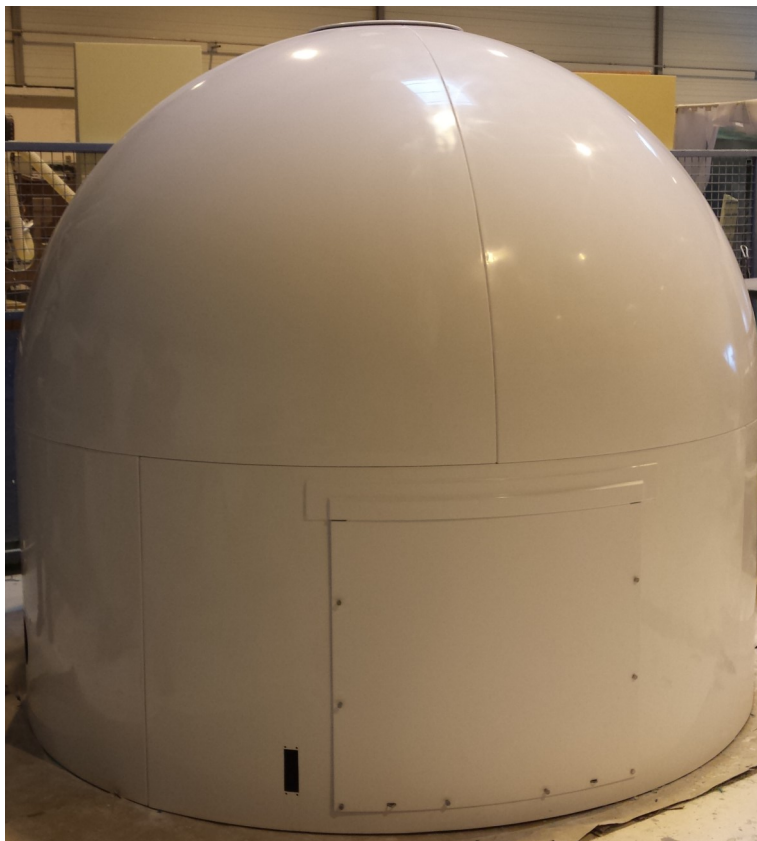

Radôme 2m60 Avec trappe d'accès NE7503

Spécifications

Caractéristiques	
Diamètre	2m60
Hauteur	2m30
Poids	150 kg
Matière	Résine époxy avec fibres de verre
Protection	Gelcoat anti UV Blanc RAL9016
Résistance au vent	200 km/h