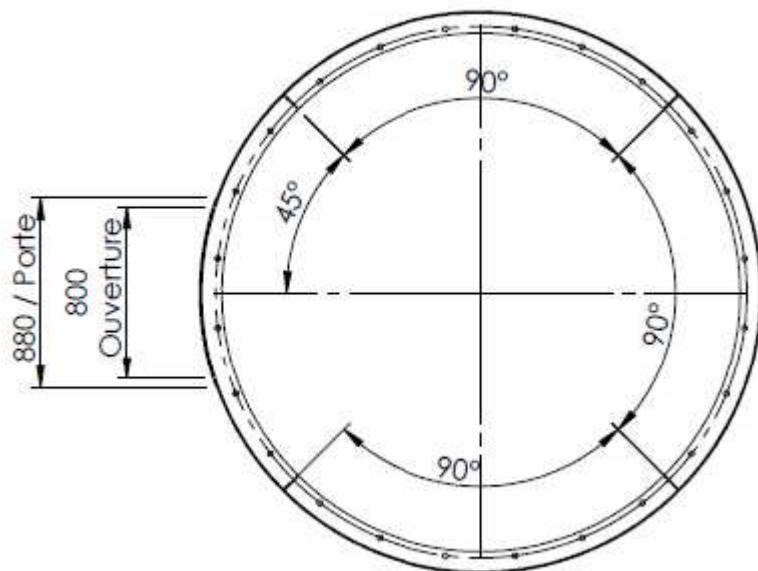

Radôme 2m60 Avec trappe d'accès NE7503

Spécifications

Caractéristiques	
Diamètre	2m60
Hauteur	2m30
Poids	150 kg
Matière	Résine époxy avec fibres de verre
Protection	Gelcoat anti UV Blanc RAL9016
Résistance au vent	200 km/h