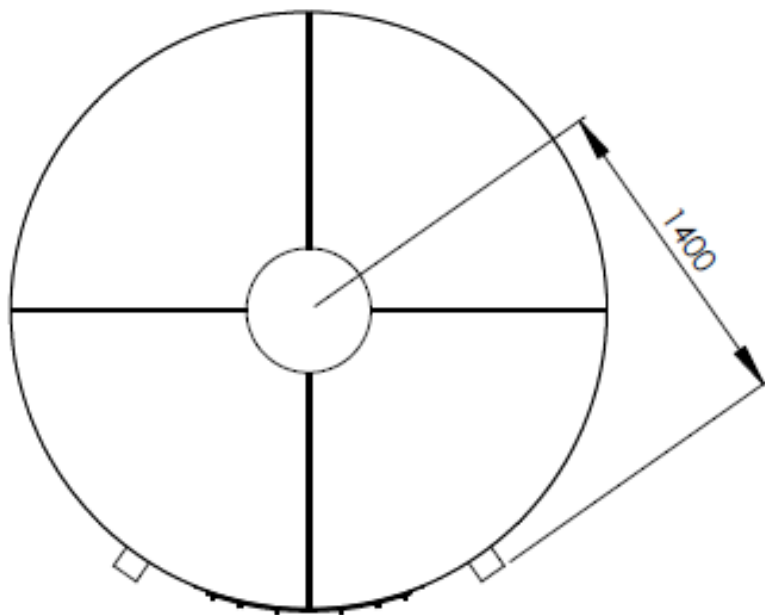

Radôme 2m60 Avec trappe d'accès NE7503

Spécifications

Caractéristiques	
Diamètre	2m60
Hauteur	2m30
Poids	150 kg
Matière	Résine époxy avec fibres de verre
Protection	Gelcoat anti UV Blanc RAL9016
Résistance au vent	200 km/h