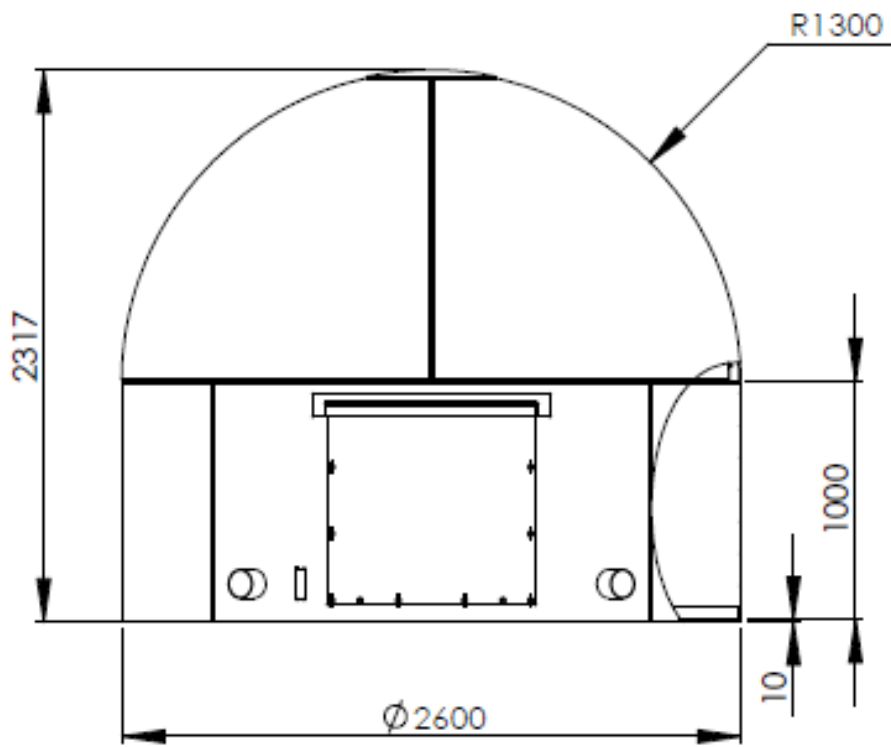

Radôme 2m60 Avec trappe d'accès NE7503

Spécifications

Caractéristiques	
Diamètre	2m60
Hauteur	2m30
Poids	150 kg
Matière	Résine époxy avec fibres de verre
Protection	Gelcoat anti UV Blanc RAL9016
Résistance au vent	200 km/h