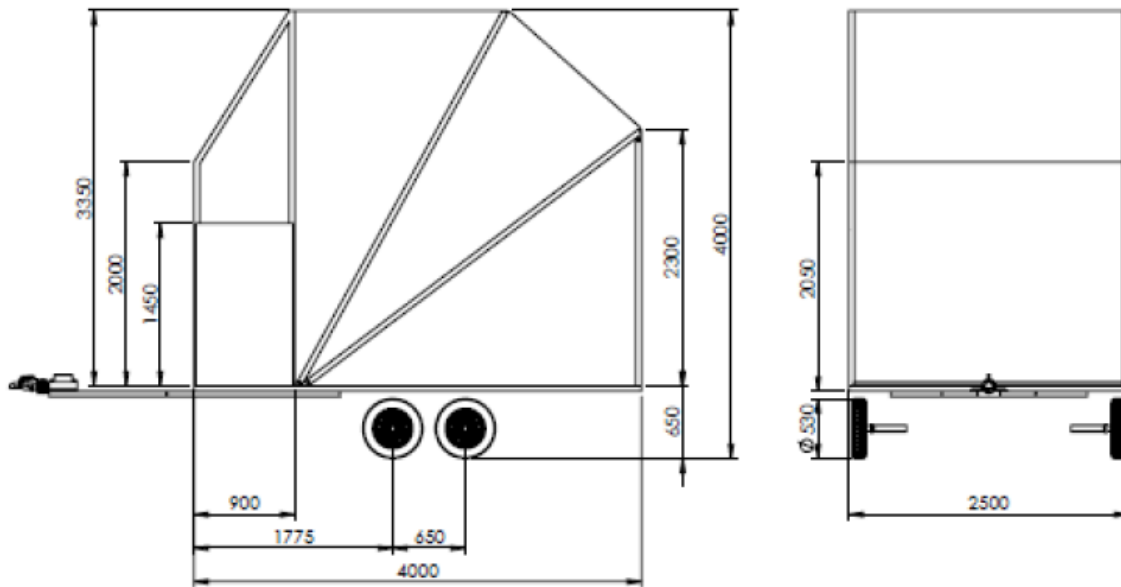

Configuration transport