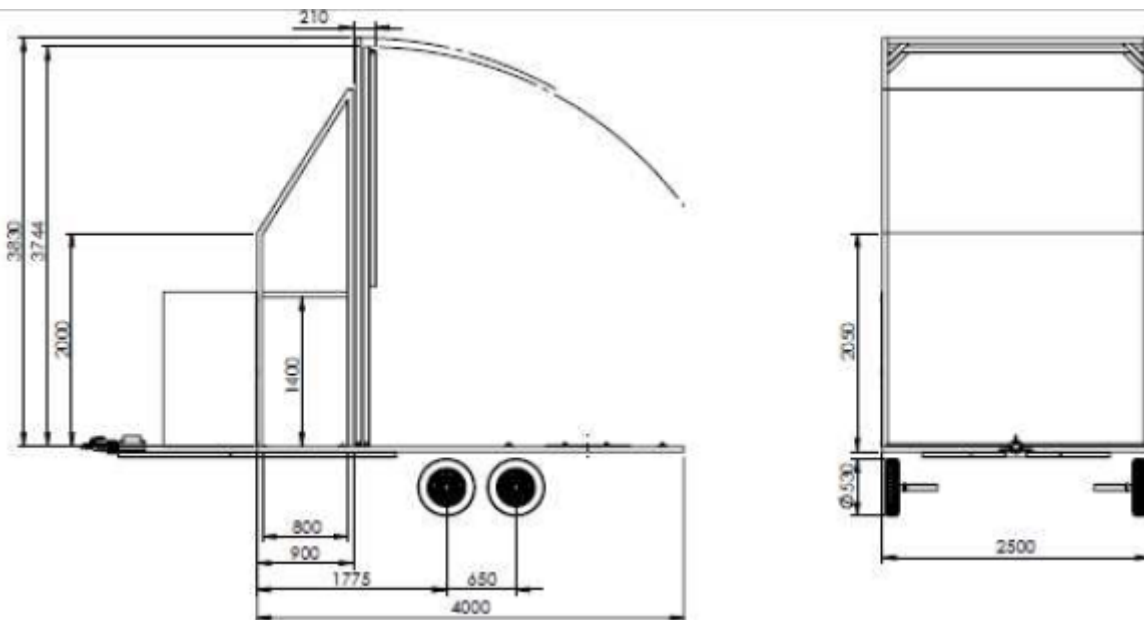

Configuration exploitation

HYPTRA

7 Rue de Basly
14400 Tailleville

Téléphone : 02 50 30 80 14
Email: Hyptra@hyptra.com