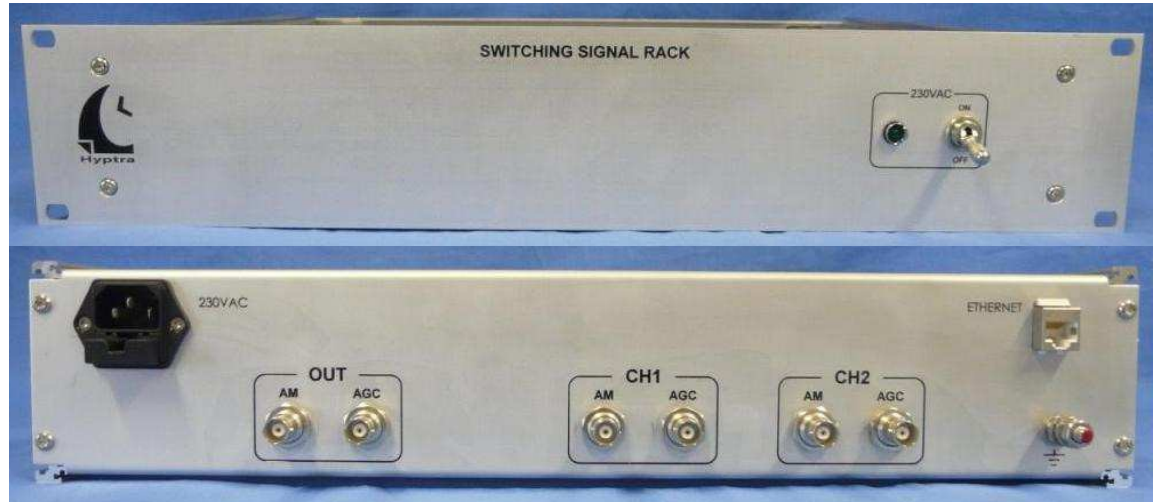

Coffret de sélection Meilleur CAG et AM NE9040-0 2 canaux/1 entrée/2 sorties

Spécifications

Caractéristiques	
Fréquence	2200-2450 MHz
Nombre de canal	2 (PCD et PCG)
Nombre d'entrée par canal	2 (AM et CAG)
Nombre de sortie	2 (AM et CAG)
Communication	Ethernet
Alimentation	230 VAC 50 Hz
Consommation	200mA max
Dimensions	Rack 19" / 2U / 280mm
Poids	< 5kg
Connectique	Connecteur BNC femelle
Température	-10°C à +40°C
Débit	10 Mbits/s